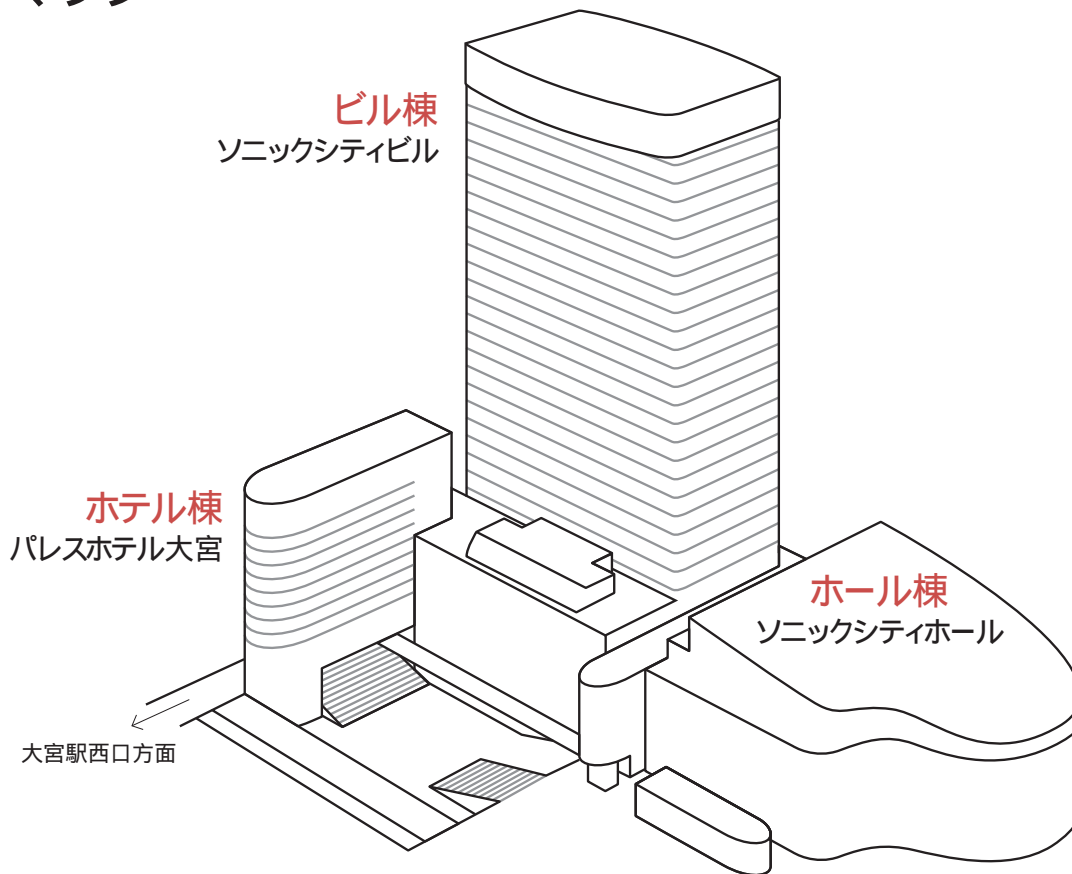

# フロアマップ

## ホール棟

出入口は1Fです。ホール入口の外に喫煙場所がございます。

4F	国際会議室	10/25	15:00~17:00	連合会理事・士会長合同会議
2F	小ホール	10/25	17:00~18:00	全国HMネットワーク協議会総会
4F	国際会議室	10/26	10:00~12:00	第6回全国HM大会
		10/26	12:45~14:45	埼玉セッション「川越の歴史的建築物の修復」
	国際会議室ロビー	10/26	10:00~15:00	情報発信セッション(パネル展示)
2F	小ホール	10/26	13:00~14:30	記念講演
1F	エントランスホール	10/26	9:00~17:30	総合受付
1~4F	大ホール	10/26	15:00~17:00	大会式典
1~2F	ホール棟ホワイエ	10/26	10:00~17:00	企業出展ブース

## ホテル棟

ホール棟への移動は1階、ビル棟への移動は2階が便利です。ホテル棟3階に喫煙ルームがございます。

4F	ローズルーム	10/26	17:30~19:20	大交流会
3F	チェリールーム	10/26	10:00~12:00	歴史・景観まちづくりセッション