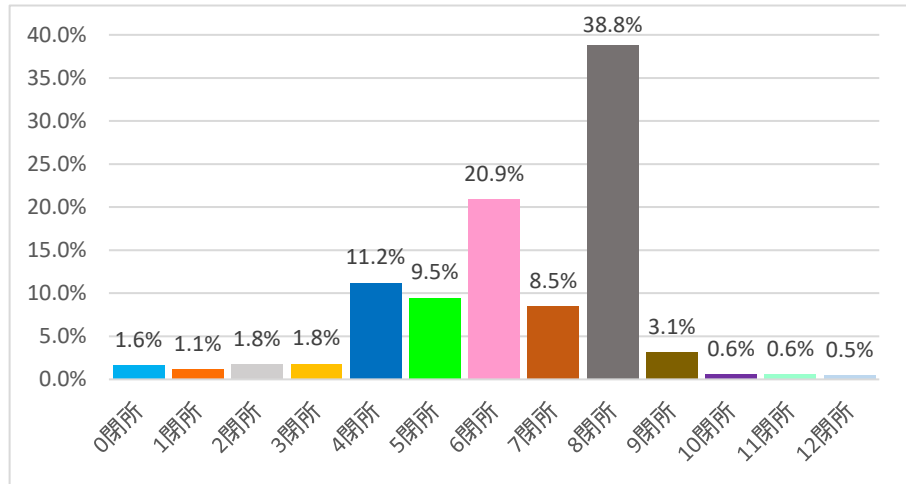

閉所状況調査結果の推移(土木)

	2022/6	2021/11	2021/6	2020/11	2020/6	2019/11	2019/6	2018/11			
4週8閉所指数	6.44	5.25	6.20	5.15	5.83	5.00	5.35	4.92			
土、日、祝日数	4・4・0	4・4・2	4・4・0	4・5・2	4・4・0	5・4・1	5・5・0	4・4・1			
平均閉所数	6.44	6.50	6.20	7.08	5.83	6.25	6.69	5.57			
回答作業所数	2,107	1,815	1,736	1,953	1,890	1,990	1,931	2,023			

2022年6月閉所実績(土木)

閉所数	作業所数	(全体)%
0閉所	34	1.6%
1閉所	24	1.1%
2閉所	37	1.8%
3閉所	38	1.8%
4閉所	236	11.2%
5閉所	200	9.5%
6閉所	440	20.9%
7閉所	179	8.5%
8閉所	818	38.8%
9閉所	66	3.1%
10閉所	13	0.6%
11閉所	12	0.6%
12閉所	10	0.5%
合計	2,107	100%