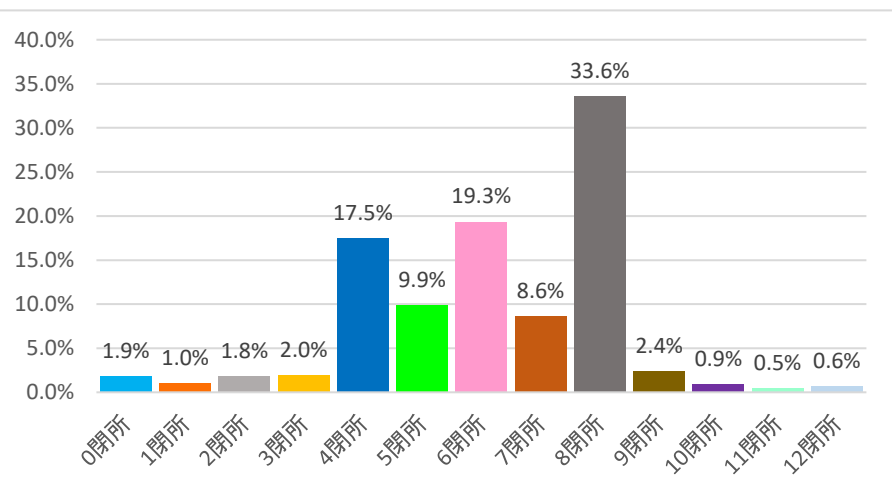

4週8閉所ステップアップ運動 2022年6月閉所状況調査結果

2022年6月の4週8閉所指数

4週 **6.19** 閉所

(土木 6.44 閉所 建築 5.95 閉所)

※4週8閉所指数: 閉所状況調査をする月によって土、日、祝日の日数が異なるため、その補正をしたもの

$$\text{算出式} = \frac{\text{総閉所数}}{\text{作業所数}} \times \frac{8\text{日}}{\text{当月土、日、祝日数 (今回の日数8日)}}$$

2022							6	June
月	火	水	木	金	土	日		
		1	2	3	4	5		
6	7	8	9	10	11	12		
13	14	15	16	17	18	19		
20	21	22	23	24	25	26		
27	28	29	30					

平均閉所日数

6.19 閉所

(土木 6.44 閉所 建築 5.95 閉所)

※平均閉所数: 総閉所数 ÷ 作業所数

回答作業所数

4,332 作業所

(土木 2,107 作業所 建築 2,225 作業所)

日建協加盟35組合中 30 組合

閉所状況調査結果の推移

	2022/6	2021/11	2021/6	2020/11	2020/6	2019/11	2019/6	2018/11			
4週8閉所指数	6.19	5.15	6.00	5.04	5.57	4.86	5.18	4.85			
土、日、祝日数	4・4・0	4・4・2	4・4・0	4・5・2	4・4・0	5・4・1	5・5・0	4・4・1			
平均閉所数	6.19	6.43	6.00	6.93	5.57	6.07	6.47	5.46			
閉所数一日曜数	2.19	2.43	2.00	1.93	1.57	2.07	1.47	1.46			
回答作業所数	4,332	3,907	3,557	3,927	3,861	4,133	4,156	4,555			

2022年6月閉所実績

閉所数	作業所数	(全体)%
0閉所	81	1.9%
1閉所	44	1.0%
2閉所	77	1.8%
3閉所	86	2.0%
4閉所	757	17.5%
5閉所	429	9.9%
6閉所	838	19.3%
7閉所	374	8.6%
8閉所	1,454	33.6%
9閉所	104	2.4%
10閉所	40	0.9%
11閉所	20	0.5%
12閉所	28	0.6%
合計	4,332	100%